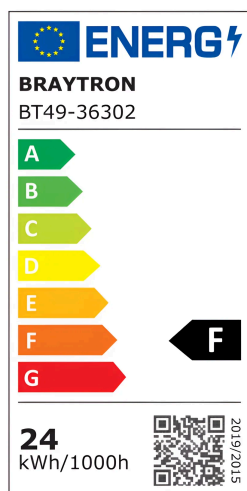

Braytron

ТЕХНИЧКИ ЛИСТ

МОДЕЛ	BT49-36302
ОПИС	BRY-WASHER-24LED-30D-60CM-3000K-GRY-WALL WASHER

BRAYTRON SRL

MUNICIPIUL BUCUREȘTI, SECTOR 6, BLD. IULIU MANIU, NR.616, CORP B, ET.1,BUCUREȘTI, Sector 6(RO)
info@braytron.com
www.braytron.com

Opšte karakteristike

Model	: BT49-36302
Glavna kategorija	: Spoljašnja rasveta
Podkategorija	: LED wall washer
Tip	: Wall Washer
Boja kućišta	: Grey
Oblik lampe	: Directional
Dimmabilno	: Not-Dimmable
Izvor svetlosti	: LED
Garancija	: 2 Years
Klasa	: CLASS I
IP (Stepen zaštite)	: IP65

Karakteristike proizvoda

Snaga	: 24
Temperatura boje	: 3000K
Efektivni lumeni	: 2100
Indeks reprodukcije boja (CRI)	: ≥ 80
Nivo energetske efikasnosti	: F
Ugao emitovanja svetlosti	: 30°

Električne karakteristike

Vek trajanja	: 20000 h
Napon	: 220-240V 50/60Hz
Faktor snage	: $>0,9$
Materijal	: Aluminium-PC
Radna temperatura	: $-20^{\circ}\text{C} \sim +40^{\circ}\text{C}$

Dimenzije i težina artikla

Dužina	: 616 mm
Širina	: 78 mm
Visina	: 25 mm
Težina	: 750 gr