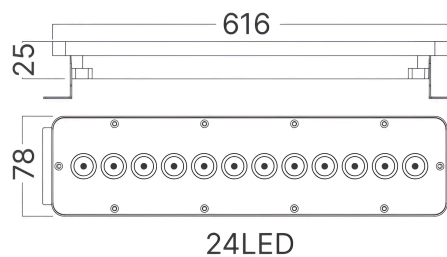

Braytron

ТЕХНИЧКИ ЛИСТ

МОДЕЛ	BT49-36302
ОПИС	BRY-WASHER-24LED-30D-60CM-3000K-GRY-WALL WASHER

BRAYTRON SRL

MUNICIPIUL BUCUREȘTI, SECTOR 6, BLD. IULIU MANIU, NR.616, CORP B, ET.1,BUCUREȘTI, Sector 6(RO)
info@braytron.com
www.braytron.com