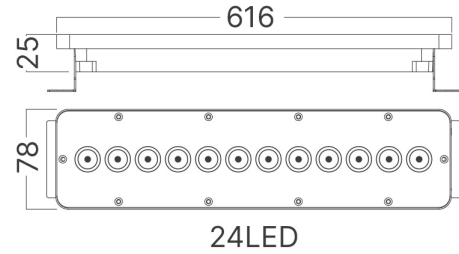

Braytron

TEKNIK VERI SAYFASI

MODEL

BT49-36302

AÇIKLAMA

BRY-WASHER-24LED-30D-60CM-3000K-GRY-WALL WASHER

IP65

BRAYTRON SRL

MUNICIPIUL BUCUREȘTI, SECTOR 6, BLD. IULIU MANIU, NR.616, CORP B, ET.1,BUCUREȘTI, Sector 6(RO)
info@braytron.com
www.braytron.com

Sayfa 1 / 2

Genel Özellikler

Model No	: BT49-36302
Üst Kategori	: Dış Mekan Aydınlatma
Alt Kategori	: LED Duvar Yıkama Aydınlatması
Tür	: Wall Washer
Gövde Rengi	: Grey
Lamba Şekli	: Directional
Kısılabılır	: Not-Dimmable
Işık Kaynağı	: LED
Garanti	: 2 Years
Class	: CLASS I
IP	: IP65

Ürün Özellikleri

Watt Gücü	: 24
Renk Sıcaklığı	: 3000K
Quse Lümen	: 2100
Renk Geriverim İndeksi (CRI)	: ≥ 80
Enerji Verimlilik Seviyesi	: F
Işın Açısı	: 30°

Elektriksel Özellikler

Lifetime	: 20000 h
Voltaj	: 220-240V 50/60Hz
Güç Faktörü	: $>0,9$
Material	: Aluminium-PC
Çalışma Sıcaklığı	: -20°C ~ +40°C

Ölçüler & Ağırlık

Ürün Uzunluğu	: 616 mm
Ürün Genişliği	: 78 mm
Ürün Yüksekliği	: 25 mm
Ürün Ağırlığı	: 750 gr

Paketleme Bilgileri

Net Ağırlık	: 7,5 kgs
Brüt Ağırlık	: 9,3 kgs
Koli Adet Bilgisi	: 10
Uzunluk	: 65 cm
Genişlik	: 30 cm
Yükseklik	: 19 cm
Barkod	: 5949097748424