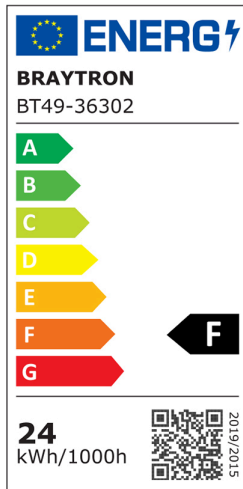

Braytron

TEKNIK VERI SAYFASI

MODEL

BT49-36302

AÇIKLAMA

BRY-WASHER-24LED-30D-60CM-3000K-GRY-WALL WASHER

IP65

BRAYTRON SRL

Ürün Özellikleri

Watt Gücü	: 24
Renk Sıcaklığı	: 3000K
Quse Lümen	: 2100
Renk Geriverim İndeksi (CRI)	: ≥ 80
Enerji Verimlilik Seviyesi	: F
Işın Açısı	: 30°

Elektriksel Özellikler

Lifetime	: 20000 h
Voltaj	: 220-240V 50/60Hz
Güç Faktörü	: $>0,9$
Material	: Aluminium-PC
Çalışma Sıcaklığı	: -20°C ~ +40°C