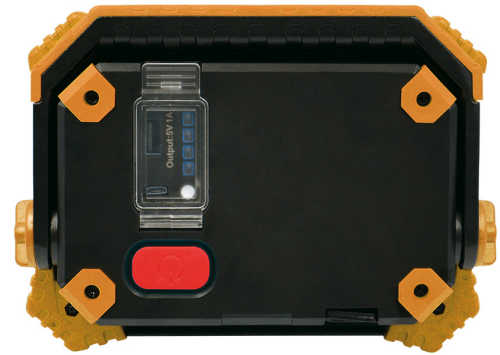

Braytron

TEKNİK VERİ SAYFASI

MODEL BT59-00231

AÇIKLAMA BRY-WLB20-BLC-20W-6500K-BATTERY WORK LIGHT

Braytron

WLB20 BATTERY LED WORK LIGHT

Model No: BT59-00231

Max 20w - 2000lm

CoolDaylight | 6500K

Li-Ion, Battery 18650
3.7V, 6600 mAh

2 hrs (%100)
4 hrs (%50)
8 hrs (%25)

Step Dimmable

Beam angle: 120°

LED
IP65

WLB20 BATTERY LED WORK LIGHT

178
129
44

BRAYTRON SRL

MUNICIPIUL BUCUREȘTI, SECTOR 6, BLD. IULIU MANIU, NR.616, CORP B, ET.1,BUCUREȘTI,Sector 6(RO)
info@braytron.com
www.braytron.com

Genel Özellikler

Model No	: BT59-00231
Üst Kategori	: Dış Mekan Aydınlatma
Alt Kategori	: LED Worklight
Tür	: Worklight
Gövde Rengi	: Black
Kısılabilir	: Step Dim
Işık Kaynağı	: LED
Garanti	: 2 Years(1 Year for battery)
Class	: Class III
IP	: IP54

Ürün Özellikleri

Watt Gücü	: 20
Renk Sıcaklığı	: 6500K
Quse Lümen	: 2000
Renk Geriverim İndeksi (CRI)	: ≥ 80
Işın Açısı	: 120°

Elektriksel Özellikler

Lifetime	: 20000 h
Voltaj	: 5V DC 2A
Material	: Aluminium
Çalışma Sıcaklığı	: -20°C ~ +40°C
Çalışma Süresi	: 2 hrs(%100), 4 hrs(%50), 8 hrs(%25)