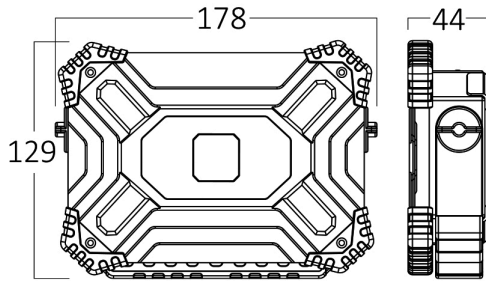

Braytron

TEKNİK VERİ SAYFASI

MODEL BT59-00231

AÇIKLAMA BRY-WLB20-BLC-20W-6500K-BATTERY WORK LIGHT

Braytron

WLB20 BATTERY LED WORK LIGHT

Model No: BT59-00231

Max 20w - 2000lm

CoolDaylight | 6500K

Li-Ion, Battery 18650
3.7V, 6600 mAh

2 hrs (%100)
4 hrs (%50)
8 hrs (%25)

Step Dimmable

Beam angle: 120°

LED
IP65

WLB20 BATTERY LED WORK LIGHT

178
129
44

Batarya Bilgileri

Battery	: Li-Ion,Battery 18650 3.7V,6600mAh
Şarj Türü	: USB-C
Şarj Süresi	: 5 h-6 h(5V 2A)

Ölçüler & Ağırlık

Ürün Uzunluğu	: 178 mm
Ürün Genişliği	: 129 mm
Ürün Yüksekliği	: 44 mm
Ürün Ağırlığı	: 620 gr