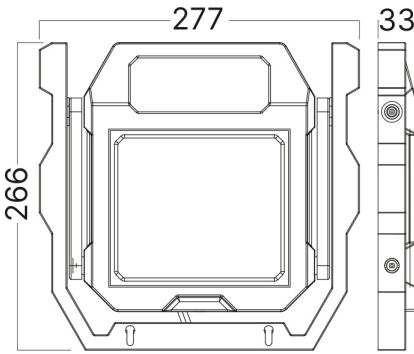

BRAYTRON SRL

MUNICIPIUL BUCUREȘTI, SECTOR 6, BLD. IULIU MANIU, NR.616, CORP B, ET.1,BUCUREȘTI,Sector 6(RO)

info@braytron.com

www.braytron.com