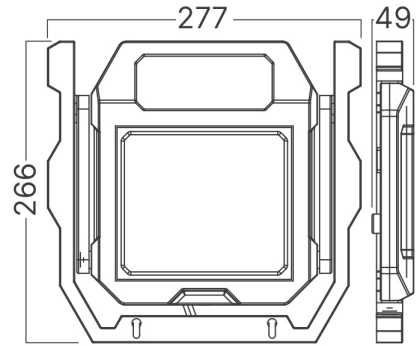

Braytron

TEKNIK VERI SAYFASI

MODEL BT59-00531

AÇIKLAMA BRY-FLOOD-WL-BLC-50W-1.5MT CABLE-6500K-WORK LIGHT

IP54

BRAYTRON SRL

MUNICIPIUL BUCUREȘTI, SECTOR 6, BLD. IULIU MANIU, NR.616, CORP B, ET.1,BUCUREȘTI,Sector 6(RO)
info@braytron.com
www.braytron.com

Sayfa 1 / 2

Genel Özellikler

Model No	: BT59-00531
Üst Kategori	: Dış Mekan Aydınlatma
Alt Kategori	: LED Worklight
Tür	: Worklight
Gövde Rengi	: Black
Lamba Şekli	: Non-Directional
Kısılabilir	: Not-Dimmable
Işık Kaynağı	: LED
Garanti	: 2 Years
Class	: CLASS II
IP	: IP54
IK	: IK07

Ölçüler & Ağırlık

Ürün Uzunluğu	: 276 mm
Ürün Genişliği	: 267 mm
Ürün Yüksekliği	: 49 mm

Paketleme Bilgileri

Koli Adet Bilgisi	: 8
Uzunluk	: 41 cm
Genişlik	: 30 cm
Yükseklik	: 30,5 cm
Barkod	: 5949097733000