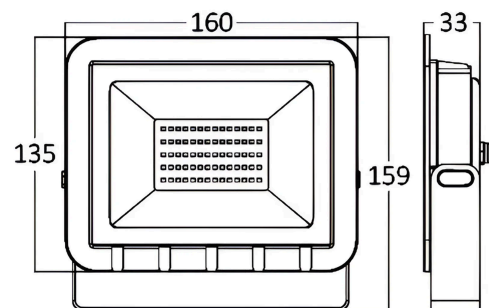

Braytron

TECHNISCHES DATENBLATT

MODELL	BT60-13052
BESCHREIBUNG	BRY-FLOOD-SD-30W-GRY-GRN-IP65-LED FLOODLIGHT

BRAYTRON SRL

MUNICIPIUL BUCUREȘTI, SECTOR 6, BLD. IULIU MANIU, NR.616, CORP B, ET.1,BUCUREȘTI, Sector 6(RO)
info@braytron.com
www.braytron.com

Allgemeine Merkmale

Modell	:	BT60-13052
Hauptkategorie	:	Außenbeleuchtung
Unterkategorie	:	LED Floodlight
Dimmbar	:	Not-Dimmable
Lichtquelle	:	LED
Garantie	:	2 Years
Klasse	:	Class I
IP (Schutzart)	:	IP65

Product Characteristics

Leistung	:	50
Farbtemperatur	:	Green
Effektive Lumen	:	4200
Energieeffizienzklasse	:	F
Lichtabstrahlwinkel	:	120°

Paket-Informationen

EAN-Code	:	5949097719516
----------	---	---------------