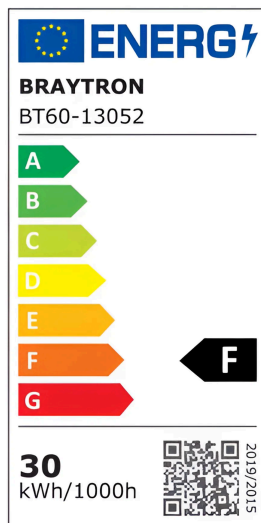

Braytron

TECHNISCHES DATENBLATT

MODELL	BT60-13052
BESCHREIBUNG	BRY-FLOOD-SD-30W-GRY-GRN-IP65-LED FLOODLIGHT

BRAYTRON SRL

MUNICIPIUL BUCUREȘTI, SECTOR 6, BLD. IULIU MANIU, NR.616, CORP B, ET.1,BUCUREȘTI, Sector 6(RO)
info@braytron.com
www.braytron.com

Allgemeine Merkmale

Modell	:	BT60-13052
Hauptkategorie	:	Außenbeleuchtung
Unterkategorie	:	LED Floodlight
Dimmbar	:	Not-Dimmable
Lichtquelle	:	LED
Garantie	:	2 Years
Klasse	:	Class I
IP (Schutzart)	:	IP65

Product Characteristics

Leistung	:	50
Farbtemperatur	:	Green
Effektive Lumen	:	4200
Energieeffizienzklasse	:	F
Lichtabstrahlwinkel	:	120°

Paket-Informationen

EAN-Code	:	5949097719516
----------	---	---------------