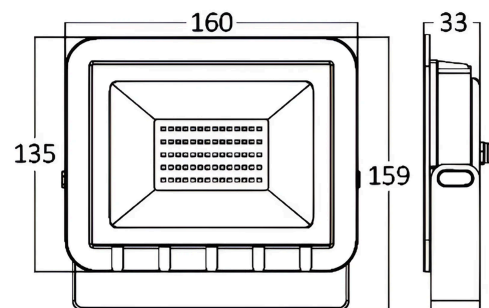

Braytron

FIȘĂ TEHNICĂ

MODEL BT60-13052

DESCRIERE BRY-FLOOD-SD-30W-GRY-GRN-IP65-LED FLOODLIGHT

BRAYTRON LIGHTING

Bd. Iuliu Maniu, Nr.616, Sector 6, 061129, Bucuresti - ROMANIA
info@braytron.com
www.braytron.com

SPOTVISION ELECTRIC & LIGHTING S.R.L

Bd. Iuliu Maniu, Nr.616, Sector 6, 061129, Bucuresti - ROMANIA
sales@spotvisionelectric.ro
www.spotvisionelectric.ro

Pagina 1 din 2

Caracteristici Generale

Model	: BT60-13052
Familia principală/Categorie	: Iluminat Exterior
Sub-familia/Subcategorie	: LED Floodlight
Dimabil	: Not-Dimmable
Sursa de lumină	: LED
Garanție	: 2 Years
Clasă	: Class I
IP (Grad de protecție)	: IP65

Caracteristici Produs

Putere	: 50
Temperatura culorii	: Green
Lumeni efectivi	: 4200
Nivel de eficiență energetică	: F
Unghi de emisie al luminii	: 120°

Informatii despre ambalaj

Cod EAN : 5949097719516