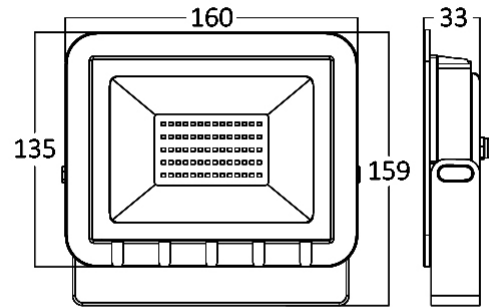

## TEKNİK VERİ SAYFASI

MODEL

BT60-13052

AÇIKLAMA

BRY-FLOOD-SD-30W-GRY-GRN-IP65-LED FLOODLIGHT

BRAYTRON SRL

MUNICIPIUL BUCUREȘTI, SECTOR 6, BLD. IULIU MANIU, NR.616, CORP B, ET.1,BUCUREȘTI,Sector 6(RO)  
info@braytron.com  
www.braytron.com