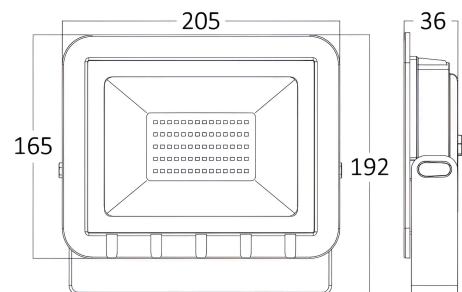

## TECHNISCHES DATENBLATT

MODELL

BT60-15002

BESCHREIBUNG

BRY-FLOOD-SD-50W-GRY-3000K-IP65-LED FLOODLIGHT

BRAYTRON SRL

MUNICIPIUL BUCUREȘTI, SECTOR 6, BLD. IULIU MANIU, NR.616, CORP B, ET.1,BUCUREȘTI,Sector 6(RO)  
info@braytron.com  
www.braytron.com

## Dimensions & Weight

Länge	: 205 mm
Breite	: 36 mm
Höhe	: 192 mm
Gewicht	: 620 gr