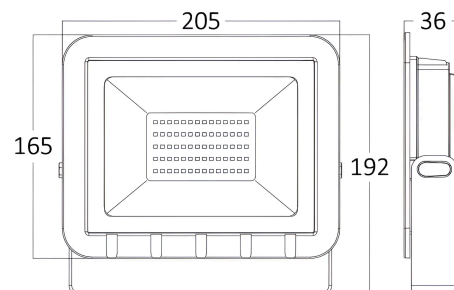

# Braytron

FIȘĂ TEHNICĂ

MODEL BT60-15002

DESCRIERE BRY-FLOOD-SD-50W-GRY-3000K-IP65-LED FLOODLIGHT

**BRAYTRON LIGHTING**

Bd. Iuliu Maniu, Nr.616, Sector 6, 061129, Bucuresti - ROMANIA  
info@braytron.com  
www.braytron.com

## Dimensiuni si Greutati

Lungime	: 205 mm
Lățime	: 36 mm
Înălțime	: 192 mm
Greutate	: 620 gr

## Informatii despre ambalaj

Greutate netă	: 6,20 kgs
Greutate brută	: 7,05 kgs
Bucăți pe cutie (PCS/CTN)	: 10
Lungime	: 355 mm
Lățime	: 245 mm
Înălțime	: 225 mm
Cod EAN	: 5949097719530