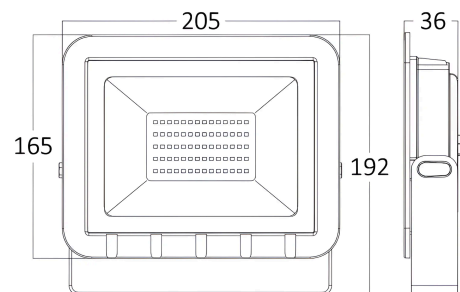

## TEHNIČNI LIST

MODEL	BT60-15002
OPIS	BRY-FLOOD-SD-50W-GRY-3000K-IP65-LED FLOODLIGHT

BRAYTRON SRL

MUNICIPIUL BUCUREȘTI, SECTOR 6, BLD. IULIU MANIU, NR.616, CORP B, ET.1,BUCUREȘTI,Sector 6(RO)  
info@braytron.com  
www.braytron.com

## Dimensions & Weight

Dolžina	: 205 mm
Širina	: 36 mm
Višina	: 192 mm
Teža	: 620 gr