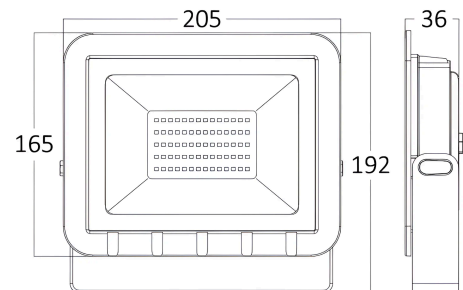

Braytron

ТЕХНИЧКИ ЛИСТ

МОДЕЛ

BT60-15002

ОПИС

BRY-FLOOD-SD-50W-GRY-3000K-IP65-LED FLOODLIGHT

BRAYTRON SRL

MUNICIPIUL BUCUREȘTI, SECTOR 6, BLD. IULIU MANIU, NR.616, CORP B, ET.1,BUCUREȘTI,Sector 6(RO)
info@braytron.com
www.braytron.com

Pagina 1 din 2

Opšte karakteristike

Model	: BT60-15002
Glavna kategorija	: Spoljašnja rasveta
Podkategorija	: LED Floodlight
Tip	: Flood
Boja kućišta	: Grey
Oblik lampe	: Directional
Dimmabilno	: Not-Dimmable
Izvor svetlosti	: LED
Garancija	: 2 Years
Klasa	: Class I
IP (Stepen zaštite)	: IP65

Vek trajanja	: 20000 h
Napon	: 220-240V 50/60Hz
Faktor snage	: $>0,9$
Materijal	: Aluminium
Radna temperatura	: -20°C ~ +40°C

Dimenzije i težina artikla

Dužina	: 205 mm
Širina	: 36 mm
Visina	: 192 mm
Težina	: 620 gr

Informacije o pakovanju

Neto težina	: 6,20 kgs
Bruto težina	: 7,05 kgs
Komada u pakovanju (PCS/CTN)	: 10
Dužina	: 355 mm
Širina	: 245 mm
Visina	: 225 mm
EAN kod	: 5949097719530