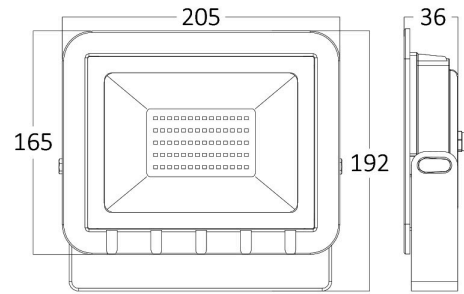

Braytron

TEKNİK VERİ SAYFASI

MODEL BT60-15002

AÇIKLAMA BRY-FLOOD-SD-50W-GRY-3000K-IP65-LED FLOODLIGHT

BRAYTRON SRL

MUNICIPIUL BUCUREȘTI, SECTOR 6, BLD. IULIU MANIU, NR.616, CORP B, ET.1,BUCUREȘTI,Sector 6(RO)
info@braytron.com
www.braytron.com

Sayfa 1 / 2

Genel Özellikler

Model No	: BT60-15002
Üst Kategori	: Dış Mekan Aydınlatma
Alt Kategori	: LED Floodlight
Tür	: Flood
Gövde Rengi	: Grey
Lamba Şekli	: Directional
Kısılabilir	: Not-Dimmable
Işık Kaynağı	: LED
Garanti	: 2 Years
Class	: Class I
IP	: IP65

Ürün Özellikleri

Watt Gücü	: 50
Renk Sıcaklığı	: 3000K
Quse Lümen	: 4200
Renk Geriverim İndeksi (CRI)	: ≥ 70
Enerji Verimlilik Seviyesi	: F
Işın Açısı	: 120°

Elektriksel Özellikler

Lifetime	: 20000 h
Voltaj	: 220-240V 50/60Hz
Güç Faktörü	: $>0,9$
Material	: Aluminium
Çalışma Sıcaklığı	: -20°C ~ +40°C

Ölçüler & Ağırlık

Ürün Uzunluğu	: 205 mm
Ürün Genişliği	: 36 mm
Ürün Yüksekliği	: 192 mm
Ürün Ağırlığı	: 620 gr

Paketleme Bilgileri

Net Ağırlık	: 6,20 kgs
Brüt Ağırlık	: 7,05 kgs
Koli Adet Bilgisi	: 10
Uzunluk	: 355 mm
Genişlik	: 245 mm
Yükseklik	: 225 mm
Barkod	: 5949097719530