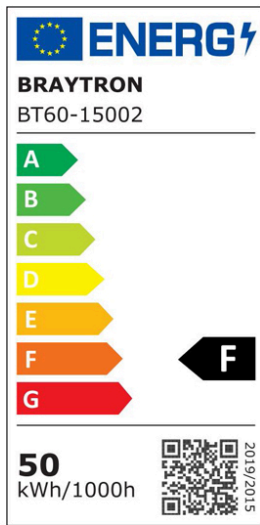

Braytron

TEKNİK VERİ SAYFASI

MODEL BT60-15002

AÇIKLAMA BRY-FLOOD-SD-50W-GRY-3000K-IP65-LED FLOODLIGHT

BRAYTRON SRL

MUNICIPIUL BUCUREȘTI, SECTOR 6, BLD. IULIU MANIU, NR.616, CORP B, ET.1,BUCUREȘTI,Sector 6(RO)
info@braytron.com
www.braytron.com

Sayfa 1 / 2

Genel Özellikler

Model No	: BT60-15002
Üst Kategori	: Dış Mekan Aydınlatma
Alt Kategori	: LED Floodlight
Tür	: Flood
Gövde Rengi	: Grey
Lamba Şekli	: Directional
Kısılabilir	: Not-Dimmable
Işık Kaynağı	: LED
Garanti	: 2 Years
Class	: Class I
IP	: IP65

Ürün Özellikleri

Watt Gücü	: 50
Renk Sıcaklığı	: 3000K
Quse Lümen	: 4200
Renk Geriverim İndeksi (CRI)	: ≥ 70
Enerji Verimlilik Seviyesi	: F
Işın Açısı	: 120°

Elektriksel Özellikler

Lifetime	: 20000 h
Voltaj	: 220-240V 50/60Hz
Güç Faktörü	: $>0,9$
Material	: Aluminium
Çalışma Sıcaklığı	: -20°C ~ +40°C