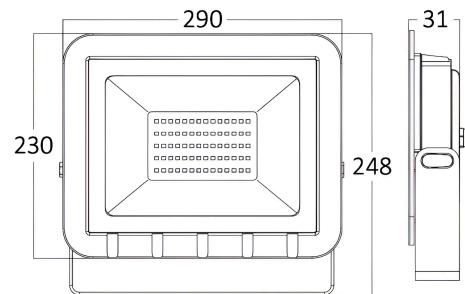

## TECHNISCHES DATENBLATT

MODELL	BT60-19102
BESCHREIBUNG	BRY-FLOOD-SD-100W-GRY-3000K-IP65-LED FLOODLIGHT

BRAYTRON SRL

MUNICIPIUL BUCUREȘTI, SECTOR 6, BLD. IULIU MANIU, NR.616, CORP B, ET.1,BUCUREȘTI,Sector 6(RO)  
info@braytron.com  
www.braytron.com

## Dimensions & Weight

Länge	: 290 mm
Breite	: 31 mm
Höhe	: 248 mm
Gewicht	: 1214 gr

## Paket-Informationen

Nettogewicht	: 6,07 kgs
Bruttogewicht	: 6,85 kgs
Stückzahl pro Karton (PCS/CTN)	: 5
Länge	: 320 mm
Breite	: 252 mm
Höhe	: 310 mm
EAN-Code	: 5949097718847

BRAYTRON SRL

MUNICIPIUL BUCUREȘTI, SECTOR 6, BLD. IULIU MANIU, NR.616, CORP B, ET.1,BUCUREȘTI, Sector 6(RO)