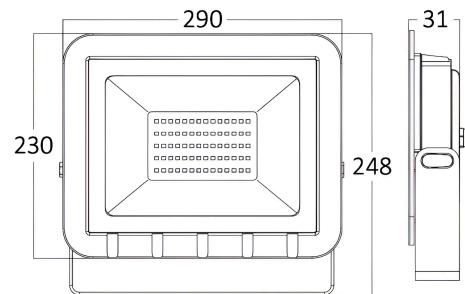

## TECHNICAL DATA SHEET

MODEL	BT60-19102
DESCRIPTION	BRY-FLOOD-SD-100W-GRY-3000K-IP65-LED FLOODLIGHT

BRAYTRON SRL

MUNICIPIUL BUCUREȘTI, SECTOR 6, BLD. IULIU MANIU, NR.616, CORP B, ET.1,BUCUREȘTI,Sector 6(RO)  
info@braytron.com  
www.braytron.com

### Dimensions & Weight

P. Length	:	290 mm
P. Width	:	31 mm
P. Height	:	248 mm
Weight	:	1214 gr

### Package Informations

N.W.	:	6,07 kgs
G.W.	:	6,85 kgs
PCS/CTN	:	5
Length	:	320 mm
Width	:	252 mm
Height	:	310 mm
EAN	:	5949097718847

BRAYTRON SRL

MUNICIPIUL BUCUREȘTI, SECTOR 6, BLD. IULIU MANIU, NR.616, CORP B, ET.1,BUCUREȘTI,Sector 6(RO)