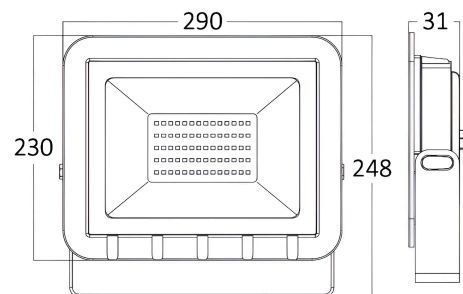

# Braytron

FIȘĂ TEHNICĂ

MODEL BT60-19102

DESCRIERE BRY-FLOOD-SD-100W-GRY-3000K-IP65-LED FLOODLIGHT

**BRAYTRON LIGHTING**

Bd. Iuliu Maniu, Nr.616, Sector 6, 061129, Bucuresti - ROMANIA  
info@braytron.com  
www.braytron.com

## Caracteristici Generale

Model	: BT60-19102
Familia principală/Categorie	: Iluminat Exterior
Sub-familia/Subcategorie	: LED Floodlight
Tip	: Flood
Culoarea corpului	: Grey
Forma lămpii	: Directional
Dimabil	: Not-Dimmable
Sursa de lumină	: LED
Garanție	: 2 Years
Clasă	: Class I
IP (Grad de protecție)	: IP65

## Dimensiuni si Greutati

Lungime	: 290 mm
Lățime	: 31 mm
Înălțime	: 248 mm
Greutate	: 1214 gr

## Informatii despre ambalaj

Greutate netă	: 6,07 kgs
Greutate brută	: 6,85 kgs
Bucăți pe cutie (PCS/CTN)	: 5
Lungime	: 320 mm
Lățime	: 252 mm
Înălțime	: 310 mm
Cod EAN	: 5949097718847