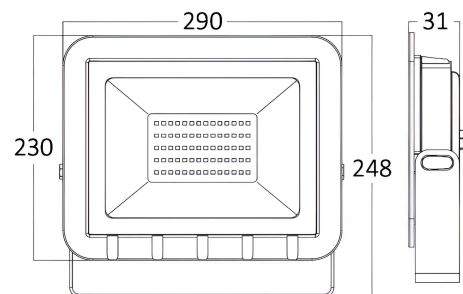

## TEHNIČNI LIST

MODEL	BT60-19102
OPIS	BRY-FLOOD-SD-100W-GRY-3000K-IP65-LED FLOODLIGHT

BRAYTRON SRL

MUNICIPIUL BUCUREȘTI, SECTOR 6, BLD. IULIU MANIU, NR.616, CORP B, ET.1,BUCUREȘTI,Sector 6(RO)  
info@braytron.com  
www.braytron.com

## Dimensions & Weight

Dolžina	: 290 mm
Širina	: 31 mm
Višina	: 248 mm
Teža	: 1214 gr