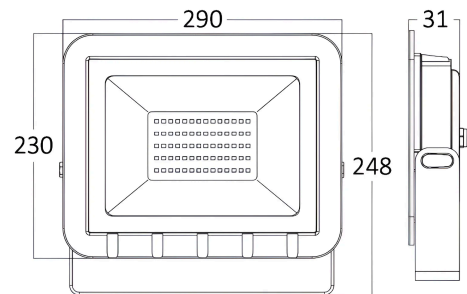

## ТЕХНИЧКИ ЛИСТ

МОДЕЛ

BT60-19102

ОПИС

BRY-FLOOD-SD-100W-GRY-3000K-IP65-LED FLOODLIGHT

BRAYTRON SRL

MUNICIPIUL BUCUREȘTI, SECTOR 6, BLD. IULIU MANIU, NR.616, CORP B, ET.1,BUCUREȘTI,Sector 6(RO)  
info@braytron.com  
www.braytron.com

## Dimenzije i težina artikla

Dužina	: 290 mm
Širina	: 31 mm
Visina	: 248 mm
Težina	: 1214 gr

## Informacije o pakovanju

Neto težina	: 6,07 kgs
Bruto težina	: 6,85 kgs
Komada u pakovanju (PCS/CTN)	: 5
Dužina	: 320 mm
Širina	: 252 mm
Visina	: 310 mm
EAN kod	: 5949097718847