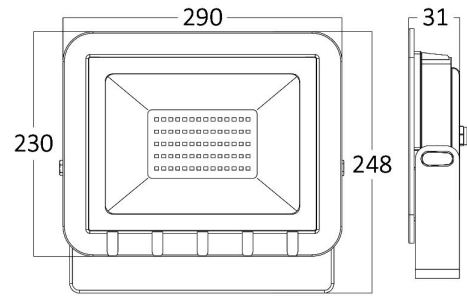

## TEKNIK VERI SAYFASI

MODEL

BT60-19102

AÇIKLAMA

BRY-FLOOD-SD-100W-GRY-3000K-IP65-LED FLOODLIGHT

BRAYTRON SRL

MUNICIPIUL BUCUREȘTI, SECTOR 6, BLD. IULIU MANIU, NR.616, CORP B, ET.1,BUCUREȘTI, Sector 6(RO)  
info@braytron.com  
www.braytron.com

## Ölçüler & Ağırlık

Ürün Uzunluğu	: 290 mm
Ürün Genişliği	: 31 mm
Ürün Yüksekliği	: 248 mm
Ürün Ağırlığı	: 1214 gr