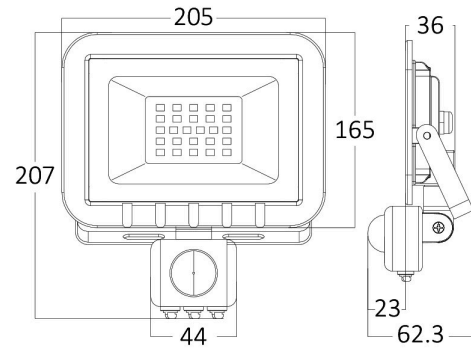

Braytron

TEKNIK VERI SAYFASI

MODEL	BT60-25002
AÇIKLAMA	BRY-FLOOD-SC-50W-GRY-3000K-SNS-IP54-LED FLOODLIGHT

BRAYTRON SRL

MUNICIPIUL BUCUREȘTI, SECTOR 6, BLD. IULIU MANIU, NR.616, CORP B, ET.1,BUCUREȘTI, Sector 6(RO)
info@braytron.com
www.braytron.com

Genel Özellikler

Model No	: BT60-25002
Üst Kategori	: Dış Mekan Aydınlatma
Alt Kategori	: LED Floodlight
Tür	: Flood
Gövde Rengi	: Grey
Lamba Şekli	: Directional
Kısılabilir	: Not-Dimmable
Işık Kaynağı	: LED
Garanti	: 2 Years
Class	: Class I
IP	: IP54

Ürün Özellikleri

Watt Gücü	: 50
Renk Sıcaklığı	: 3000K
Quse Lümen	: 4200
Renk Geriverim İndeksi (CRI)	: ≥ 70
Enerji Verimlilik Seviyesi	: F
Işın Açısı	: 120°

Elektriksel Özellikler

Lifetime	: 20000 h
Voltaj	: 220-240V 50/60Hz
Güç Faktörü	: $>0,9$
Material	: Aluminium
Çalışma Sıcaklığı	: -20°C ~ +40°C

Ölçüler & Ağırlık

Ürün Uzunluğu	: 205 mm
Ürün Genişliği	: 36 mm
Ürün Yüksekliği	: 207 mm
Ürün Ağırlığı	: 546 gr

Sensor Bilgileri

Sensor Türü	: Motion
Algılama Mesafesi	: 2m-8m
Algılama Hızı	: 0,6-1,5m/s
Montaj Yüksekliği	: 1,8m-2,5m
Zaman Gecikmesi	: 10sec-7min
Lüks	: 10-2000 lux