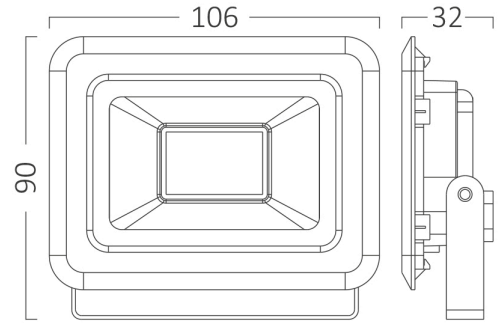

## TEKNİK VERİ SAYFASI

MODEL BT60-31001

AÇIKLAMA BRY-FLOOD-SF-10W-BLC-3000K-IP65-LED FLOODLIGHT

BRAYTRON SRL

MUNICIPIUL BUCUREȘTI, SECTOR 6, BLD. IULIU MANIU, NR.616, CORP B, ET.1,BUCUREȘTI, Sector 6(RO)  
info@braytron.com  
www.braytron.com

## Genel Özellikler

Model No	: BT60-31001
Üst Kategori	: Dış Mekan Aydınlatma
Alt Kategori	: LED Floodlight
Tür	: Flood
Gövde Rengi	: Black
Lamba Şekli	: Directional
Kısılabilir	: Not-Dimmable
Işık Kaynağı	: LED
Garanti	: 2 Years
Class	: Class I
IP	: IP65

## Ürün Özellikleri

Watt Gücü	: 10
Renk Sıcaklığı	: 3000K
Quse Lümen	: 800
Renk Geriverim İndeksi (CRI)	: $\geq 70$
Enerji Verimlilik Seviyesi	: F
Işın Açısı	: 120°

## Ölçüler & Ağırlık

Ürün Uzunluğu	: 106 mm
Ürün Genişliği	: 26 mm
Ürün Yüksekliği	: 90 mm
Ürün Ağırlığı	: 155 gr