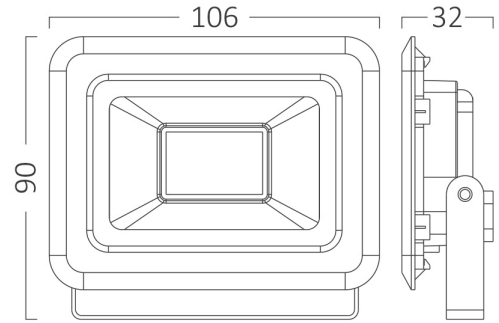

Braytron

TEKNİK VERİ SAYFASI

MODEL BT60-31031

AÇIKLAMA BRY-FLOOD-SF-10W-BLC-6500K-IP65-LED FLOODLIGHT

BRAYTRON SRL

MUNICIPIUL BUCUREȘTI, SECTOR 6, BLD. IULIU MANIU, NR.616, CORP B, ET.1,BUCUREȘTI, Sector 6(RO)
info@braytron.com
www.braytron.com

Genel Özellikler

Model No	: BT60-31031
Üst Kategori	: Dış Mekan Aydınlatma
Alt Kategori	: LED Floodlight
Tür	: Flood
Gövde Rengi	: Black
Lamba Şekli	: Directional
Kısılabilir	: Not-Dimmable
Işık Kaynağı	: LED
Garanti	: 2 Years
Class	: Class I
IP	: IP65

Ürün Özellikleri

Watt Gücü	: 10
Renk Sıcaklığı	: 6500K
Quse Lümen	: 800
Renk Geriverim İndeksi (CRI)	: ≥ 70
Enerji Verimlilik Seviyesi	: F
Işın Açısı	: 120°

Elektriksel Özellikler

Lifetime	: 20000 h
Voltaj	: 220-240V 50/60Hz
Güç Faktörü	: $>0,9$
Material	: Aluminium
Çalışma Sıcaklığı	: -20°C ~ +40°C

Ölçüler & Ağırlık

Ürün Uzunluğu	: 106 mm
Ürün Genişliği	: 26 mm
Ürün Yüksekliği	: 90 mm
Ürün Ağırlığı	: 155 gr

Paketleme Bilgileri

Net Ağırlık	: 6,20 kgs
Brüt Ağırlık	: 7,60 kgs
Koli Adet Bilgisi	: 40
Uzunluk	: 360 mm
Genişlik	: 255 mm
Yükseklik	: 240 mm
Barkod	: 5949097725630