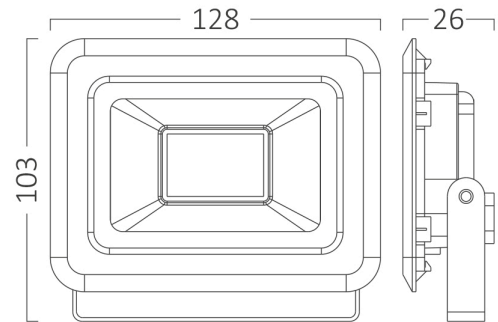

Braytron

TEKNİK VERİ SAYFASI

MODEL BT60-32011

AÇIKLAMA BRY-FLOOD-SF-20W-BLC-4000K-IP65-LED FLOODLIGHT

BRAYTRON SRL

MUNICIPIUL BUCUREȘTI, SECTOR 6, BLD. IULIU MANIU, NR.616, CORP B, ET.1,BUCUREȘTI, Sector 6(RO)
info@braytron.com
www.braytron.com

Sayfa 1 / 2

Genel Özellikler

Model No	: BT60-32011
Üst Kategori	: Dış Mekan Aydınlatma
Alt Kategori	: LED Floodlight
Tür	: Flood
Gövde Rengi	: Black
Lamba Şekli	: Directional
Kısılabilir	: Not-Dimmable
Işık Kaynağı	: LED
Garanti	: 2 Years
Class	: Class I
IP	: IP65

Ürün Özellikleri

Watt Gücü	: 20
Renk Sıcaklığı	: 4000K
Quse Lümen	: 1620
Renk Geriverim İndeksi (CRI)	: ≥ 70
Enerji Verimlilik Seviyesi	: F
Işın Açısı	: 120°

Elektriksel Özellikler

Lifetime	: 20000 h
Voltaj	: 220-240V 50/60Hz
Güç Faktörü	: $>0,9$
Material	: Aluminium
Çalışma Sıcaklığı	: -20°C ~ +40°C

Ölçüler & Ağırlık

Ürün Uzunluğu	: 128 mm
Ürün Genişliği	: 26 mm
Ürün Yüksekliği	: 103 mm
Ürün Ağırlığı	: 205 gr

Paketleme Bilgileri

Net Ağırlık	: 6,15 kgs
Brüt Ağırlık	: 7,50 kgs
Koli Adet Bilgisi	: 30
Uzunluk	: 490 mm
Genişlik	: 310 mm
Yükseklik	: 150 mm
Barkod	: 5949097731389