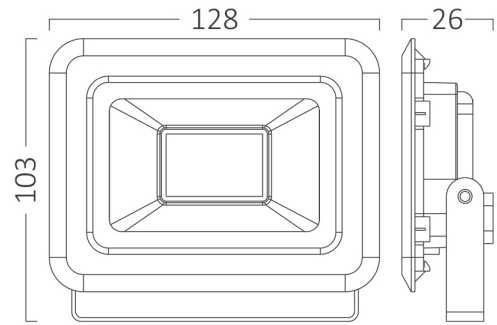

Braytron

TEKNİK VERİ SAYFASI

MODEL BT60-32031

AÇIKLAMA BRY-FLOOD-SF-20W-BLC-6500K-IP65-LED FLOODLIGHT

BRAYTRON SRL

MUNICIPIUL BUCUREȘTI, SECTOR 6, BLD. IULIU MANIU, NR.616, CORP B, ET.1,BUCUREȘTI, Sector 6(RO)
info@braytron.com
www.braytron.com

Genel Özellikler

Model No	: BT60-32031
Üst Kategori	: Dış Mekan Aydınlatma
Alt Kategori	: LED Floodlight
Tür	: Flood
Gövde Rengi	: Black
Lamba Şekli	: Directional
Kısılabilir	: Not-Dimmable
Işık Kaynağı	: LED
Garanti	: 2 Years
Class	: Class I
IP	: IP65

Ölçüler & Ağırlık

Ürün Uzunluğu	: 128 mm
Ürün Genişliği	: 26 mm
Ürün Yüksekliği	: 103 mm
Ürün Ağırlığı	: 205 gr

Paketleme Bilgileri

Net Ağırlık	: 6,15 kgs
Brüt Ağırlık	: 7,50 kgs
Koli Adet Bilgisi	: 30
Uzunluk	: 490 mm
Genişlik	: 310 mm
Yükseklik	: 150 mm
Barkod	: 5949097727238