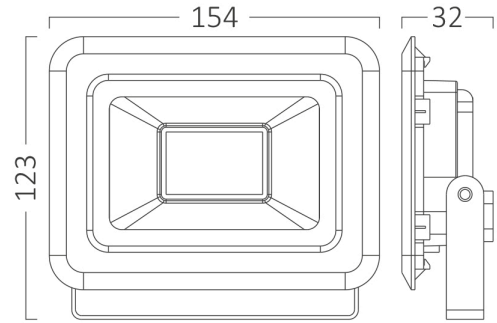

Braytron

TEKNIK VERI SAYFASI

MODEL BT60-33011

AÇIKLAMA BRY-FLOOD-SF-30W-BLC-4000K-IP65-LED FLOODLIGHT

BRAYTRON SRL

MUNICIPIUL BUCUREȘTI, SECTOR 6, BLD. IULIU MANIU, NR.616, CORP B, ET.1,BUCUREȘTI, Sector 6(RO)
info@braytron.com
www.braytron.com

Genel Özellikler

Model No	: BT60-33011
Üst Kategori	: Dış Mekan Aydınlatma
Alt Kategori	: LED Floodlight
Tür	: Flood
Gövde Rengi	: Black
Lamba Şekli	: Directional
Kısılabilir	: Not-Dimmable
Işık Kaynağı	: LED
Garanti	: 2 Years
Class	: Class I
IP	: IP65

Ürün Özellikleri

Watt Gücü	: 30
Renk Sıcaklığı	: 4000K
Quse Lümen	: 2550
Renk Geriverim İndeksi (CRI)	: ≥ 70
Enerji Verimlilik Seviyesi	: F
Işın Açısı	: 120°

Elektriksel Özellikler

Lifetime	: 20000 h
Voltaj	: 220-240V 50/60Hz
Güç Faktörü	: $>0,9$
Material	: Aluminium
Çalışma Sıcaklığı	: -20°C ~ +40°C

Ölçüler & Ağırlık

Ürün Uzunluğu	: 154 mm
Ürün Genişliği	: 26 mm
Ürün Yüksekliği	: 123 mm
Ürün Ağırlığı	: 275 gr

Paketleme Bilgileri

Net Ağırlık	: 5,50 kgs
Brüt Ağırlık	: 6,60 kgs
Koli Adet Bilgisi	: 20
Uzunluk	: 275 mm
Genişlik	: 255 mm
Yükseklik	: 335 mm
Barkod	: 5949097731006