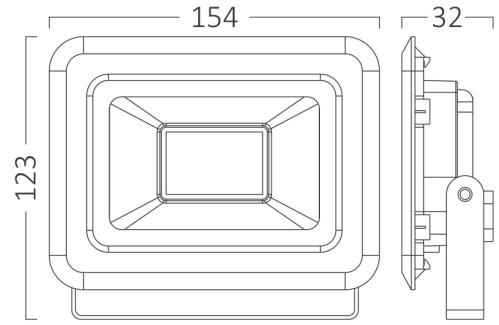

Braytron

TEKNİK VERİ SAYFASI

MODEL BT60-33031

AÇIKLAMA BRY-FLOOD-SF-30W-BLC-6500K-IP65-LED FLOODLIGHT

BRAYTRON SRL

MUNICIPIUL BUCUREȘTI, SECTOR 6, BLD. IULIU MANIU, NR.616, CORP B, ET.1,BUCUREȘTI, Sector 6(RO)
info@braytron.com
www.braytron.com

Genel Özellikler

Model No	: BT60-33031
Üst Kategori	: Dış Mekan Aydınlatma
Alt Kategori	: LED Floodlight
Tür	: Flood
Gövde Rengi	: Black
Lamba Şekli	: Directional
Kısılabilir	: Not-Dimmable
Işık Kaynağı	: LED
Garanti	: 2 Years
Class	: Class I
IP	: IP65

Ölçüler & Ağırlık

Ürün Uzunluğu	: 154 mm
Ürün Genişliği	: 26 mm
Ürün Yüksekliği	: 123 mm
Ürün Ağırlığı	: 275 gr

Paketleme Bilgileri

Net Ağırlık	: 5,50 kgs
Brüt Ağırlık	: 6,60 kgs
Koli Adet Bilgisi	: 20
Uzunluk	: 275 mm
Genişlik	: 255 mm
Yükseklik	: 335 mm
Barkod	: 5949097725678