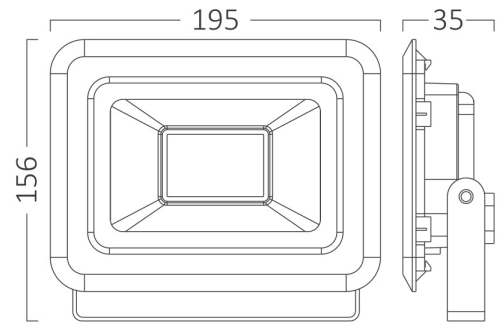

Braytron

TEKNİK VERİ SAYFASI

MODEL

BT60-35011

AÇIKLAMA

BRY-FLOOD-SF-50W-BLC-4000K-IP65-LED FLOODLIGHT

BRAYTRON SRL

MUNICIPIUL BUCUREȘTI, SECTOR 6, BLD. IULIU MANIU, NR.616, CORP B, ET.1,BUCUREȘTI, Sector 6(RO)
info@braytron.com
www.braytron.com

Sayfa 1 / 2

Genel Özellikler

Model No	: BT60-35011
Üst Kategori	: Dış Mekan Aydınlatma
Alt Kategori	: LED Floodlight
Tür	: Flood
Gövde Rengi	: Black
Lamba Şekli	: Directional
Kısılabilir	: Not-Dimmable
Işık Kaynağı	: LED
Garanti	: 2 Years
Class	: Class I
IP	: IP65

Ölçüler & Ağırlık

Ürün Uzunluğu	: 195 mm
Ürün Genişliği	: 34 mm
Ürün Yüksekliği	: 156 mm
Ürün Ağırlığı	: 430 gr

Paketleme Bilgileri

Net Ağırlık	: 4,30 kgs
Brüt Ağırlık	: 5,20 kgs
Koli Adet Bilgisi	: 10
Uzunluk	: 315 mm
Genişlik	: 265 mm
Yükseklik	: 215 mm
Barkod	: 5949097731013