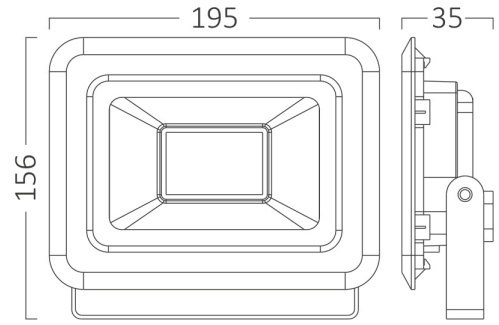

Braytron

TEKNİK VERİ SAYFASI

MODEL BT60-35031

AÇIKLAMA BRY-FLOOD-SF-50W-BLC-6500K-IP65-LED FLOODLIGHT

BRAYTRON SRL

MUNICIPIUL BUCUREȘTI, SECTOR 6, BLD. IULIU MANIU, NR.616, CORP B, ET.1,BUCUREȘTI, Sector 6(RO)
info@braytron.com
www.braytron.com

Sayfa 1 / 2

Genel Özellikler

| | |
|--------------|------------------------|
| Model No | : BT60-35031 |
| Üst Kategori | : Dış Mekan Aydınlatma |
| Alt Kategori | : LED Floodlight |
| Tür | : Flood |
| Gövde Rengi | : Black |
| Lamba Şekli | : Directional |
| Kısılabilir | : Not-Dimmable |
| Işık Kaynağı | : LED |
| Garanti | : 2 Years |
| Class | : Class I |
| IP | : IP65 |

Ölçüler & Ağırlık

| | |
|-----------------|----------|
| Ürün Uzunluğu | : 195 mm |
| Ürün Genişliği | : 34 mm |
| Ürün Yüksekliği | : 156 mm |
| Ürün Ağırlığı | : 430 gr |

Paketleme Bilgileri

| | |
|-------------------|-----------------|
| Net Ağırlık | : 4,30 kgs |
| Brüt Ağırlık | : 5,20 kgs |
| Koli Adet Bilgisi | : 10 |
| Uzunluk | : 315 mm |
| Genişlik | : 265 mm |
| Yükseklik | : 215 mm |
| Barkod | : 5949097725692 |