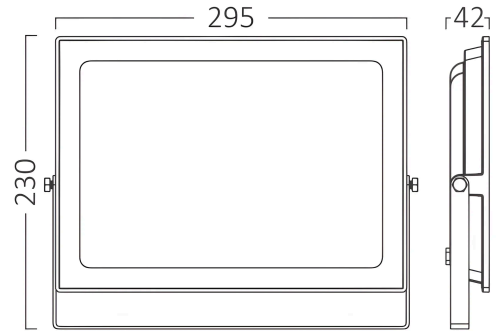

Braytron

TEKNİK VERİ SAYFASI

MODEL BT60-39401

AÇIKLAMA BRY-FLOOD-SF-150W-BLC-3000K-IP65-LED FLOODLIGHT

BRAYTRON SRL

MUNICIPIUL BUCUREȘTI, SECTOR 6, BLD. IULIU MANIU, NR.616, CORP B, ET.1,BUCUREȘTI, Sector 6(RO)
info@braytron.com
www.braytron.com

Sayfa 1 / 2