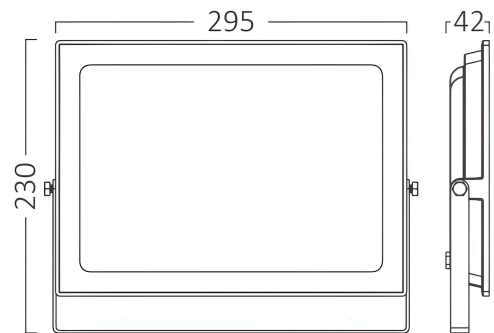

Braytron

TECHNISCHES DATENBLATT

MODELL	BT60-39411
BESCHREIBUNG	BRY-FLOOD-SF-150W-BLC-4000K-IP65-LED FLOODLIGHT

BRAYTRON SRL

MUNICIPIUL BUCUREȘTI, SECTOR 6, BLD. IULIU MANIU, NR.616, CORP B, ET.1,BUCUREȘTI,Sector 6(RO)
info@braytron.com
www.braytron.com

Allgemeine Merkmale

Modell	: BT60-39411
Hauptkategorie	: Außenbeleuchtung
Unterkategorie	: LED Floodlight
Typ	: Flood
Gehäusefarbe	: Black
Lampentyp/Form	: Directional
Dimmbar	: Not-Dimmable
Lichtquelle	: LED
Garantie	: 2 Years
Klasse	: Class I
IP (Schutzart)	: IP65

Dimensions & Weight

Länge	: 295 mm
Breite	: 42 mm
Höhe	: 230 mm
Gewicht	: 1480 gr

Paket-Informationen

Nettogewicht	: 4,45 kgs
Bruttogewicht	: 5,05 kgs
Stückzahl pro Karton (PCS/CTN)	: 3
Länge	: 315 mm
Breite	: 240 mm
Höhe	: 230 mm
EAN-Code	: 5949097731020