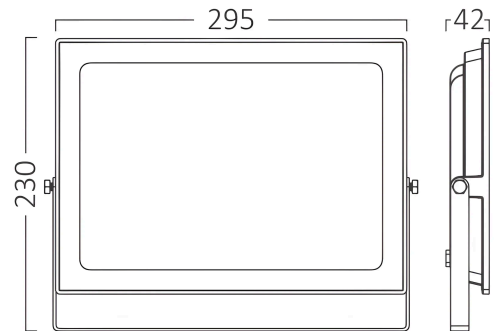

## TECHNICAL DATA SHEET

MODEL	BT60-39411
DESCRIPTION	BRY-FLOOD-SF-150W-BLC-4000K-IP65-LED FLOODLIGHT

BRAYTRON SRL

MUNICIPIUL BUCUREȘTI, SECTOR 6, BLD. IULIU MANIU, NR.616, CORP B, ET.1,BUCUREȘTI,Sector 6(RO)  
info@braytron.com  
www.braytron.com

## Dimensions & Weight

P. Length	:	295 mm
P. Width	:	42 mm
P. Height	:	230 mm
Weight	:	1480 gr

## Package Informations

N.W.	:	4,45 kgs
G.W.	:	5,05 kgs
PCS/CTN	:	3
Length	:	315 mm
Width	:	240 mm
Height	:	230 mm
EAN	:	5949097731020

BRAYTRON SRL

MUNICIPIUL BUCUREȘTI, SECTOR 6, BLD. IULIU MANIU, NR.616, CORP B, ET.1,BUCUREȘTI, Sector 6(RO)  
info@braytron.com  
www.braytron.com