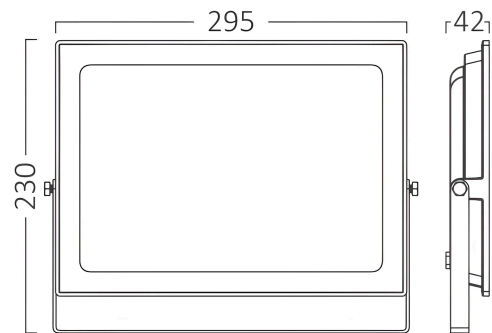

Braytron

FIȘĂ TEHNICĂ

MODEL BT60-39411

DESCRIERE BRY-FLOOD-SF-150W-BLC-4000K-IP65-LED FLOODLIGHT

BRAYTRON LIGHTING

Bd. Iuliu Maniu, Nr.616, Sector 6, 061129, Bucuresti - ROMANIA
info@braytron.com
www.braytron.com

Caracteristici Produs

Putere	: 150
Temperatura culorii	: 4000K
Lumeni efectivi	: 13000
Indexul de redare a culorilor (CRI)	: ≥ 70
Nivel de eficiență energetică	: F
Unghi de emisie al luminii	: 120°

Caracteristici Electrice

Lifetime	: 20000 h
Tensiune	: 220-240V 50/60Hz
Factor de putere	: $>0,9$
Material	: Aluminium
Temperatura de lucru	: -20°C ~ +40°C

Dimensiuni si Greutati

Lungime	: 295 mm
Lățime	: 42 mm
Înălțime	: 230 mm
Greutate	: 1480 gr

Informatii despre ambalaj

Greutate netă	: 4,45 kgs
Greutate brută	: 5,05 kgs
Bucăți pe cutie (PCS/CTN)	: 3
Lungime	: 315 mm
Lățime	: 240 mm
Înălțime	: 230 mm
Cod EAN	: 5949097731020