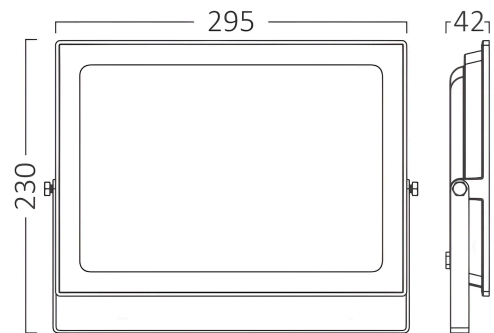

Braytron

TEHNIČNI LIST

MODEL BT60-39411

OPIS BRY-FLOOD-SF-150W-BLC-4000K-IP65-LED FLOODLIGHT

BRAYTRON SRL

MUNICIPIUL BUCUREȘTI, SECTOR 6, BLD. IULIU MANIU, NR.616, CORP B, ET.1,BUCUREȘTI,Sector 6(RO)
info@braytron.com
www.braytron.com

Življenjska doba	: 20000 h
Napetost	: 220-240V 50/60Hz
Faktor moči	: $>0,9$
Material	: Aluminium
Delovna temperatura	: $-20^{\circ}\text{C} \sim +40^{\circ}\text{C}$

Dimensions & Weight

Dolžina	: 295 mm
Širina	: 42 mm
Višina	: 230 mm
Teža	: 1480 gr

Informacije O Paketu

Neto teža	: 4,45 kgs
Bruto teža	: 5,05 kgs
Kosi v škatli (PCS/CTN)	: 3
Dolžina	: 315 mm
Širina	: 240 mm
Višina	: 230 mm
EAN koda	: 5949097731020

BRAYTRON SRL

MUNICIPIUL BUCUREȘTI, SECTOR 6, BLD. IULIU MANIU, NR.616, CORP B, ET.1,BUCUREȘTI, Sector 6(RO)