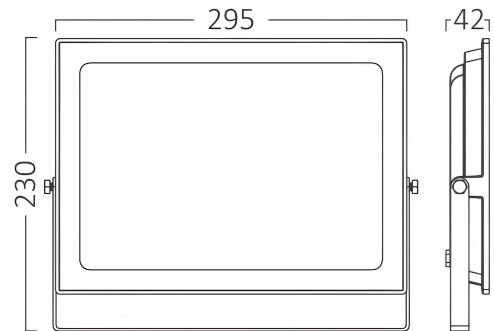

Braytron

ТЕХНИЧКИ ЛИСТ

МОДЕЛ

BT60-39411

ОПИС

BRY-FLOOD-SF-150W-BLC-4000K-IP65-LED FLOODLIGHT

BRAYTRON SRL

MUNICIPIUL BUCUREȘTI, SECTOR 6, BLD. IULIU MANIU, NR.616, CORP B, ET.1,BUCUREȘTI,Sector 6(RO)
info@braytron.com
www.braytron.com

Vek trajanja	:	20000 h
Napon	:	220-240V 50/60Hz
Faktor snage	:	>0,9
Materijal	:	Aluminium
Radna temperatura	:	-20°C ~ +40°C

Dimenzije i težina artikla

Dužina	:	295 mm
Širina	:	42 mm
Visina	:	230 mm
Težina	:	1480 gr

Informacije o pakovanju

Neto težina	:	4,45 kgs
Bruto težina	:	5,05 kgs
Komada u pakovanju (PCS/CTN)	:	3
Dužina	:	315 mm
Širina	:	240 mm
Visina	:	230 mm
EAN kod	:	5949097731020

BRAYTRON SRL

MUNICIPIUL BUCUREȘTI, SECTOR 6, BLD. IULIU MANIU, NR.616, CORP B, ET.1,BUCUREȘTI, Sector 6(RO)