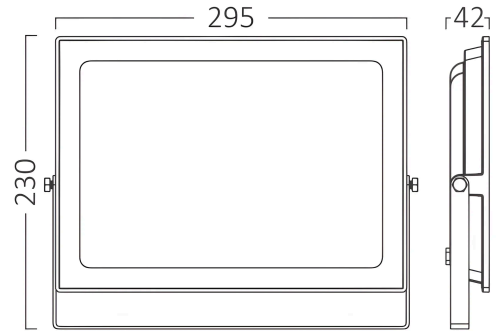

Braytron

TEKNİK VERİ SAYFASI

MODEL BT60-39411

AÇIKLAMA BRY-FLOOD-SF-150W-BLC-4000K-IP65-LED FLOODLIGHT

BRAYTRON SRL

MUNICIPIUL BUCUREȘTI, SECTOR 6, BLD. IULIU MANIU, NR.616, CORP B, ET.1,BUCUREȘTI, Sector 6(RO)
info@braytron.com
www.braytron.com

Sayfa 1 / 2

Genel Özellikler

Model No	: BT60-39411
Üst Kategori	: Dış Mekan Aydınlatma
Alt Kategori	: LED Floodlight
Tür	: Flood
Gövde Rengi	: Black
Lamba Şekli	: Directional
Kısılabilir	: Not-Dimmable
Işık Kaynağı	: LED
Garanti	: 2 Years
Class	: Class I
IP	: IP65

Ürün Özellikleri

Watt Gücü	: 150
Renk Sıcaklığı	: 4000K
Quse Lümen	: 13000
Renk Geriverim İndeksi (CRI)	: ≥ 70
Enerji Verimlilik Seviyesi	: F
Işın Açısı	: 120°

Elektriksel Özellikler

Lifetime	: 20000 h
Voltaj	: 220-240V 50/60Hz
Güç Faktörü	: $>0,9$
Material	: Aluminium
Çalışma Sıcaklığı	: -20°C ~ +40°C

Ölçüler & Ağırlık

Ürün Uzunluğu	: 295 mm
Ürün Genişliği	: 42 mm
Ürün Yüksekliği	: 230 mm
Ürün Ağırlığı	: 1480 gr

Paketleme Bilgileri

Net Ağırlık	: 4,45 kgs
Brüt Ağırlık	: 5,05 kgs
Koli Adet Bilgisi	: 3
Uzunluk	: 315 mm
Genişlik	: 240 mm
Yükseklik	: 230 mm
Barkod	: 5949097731020