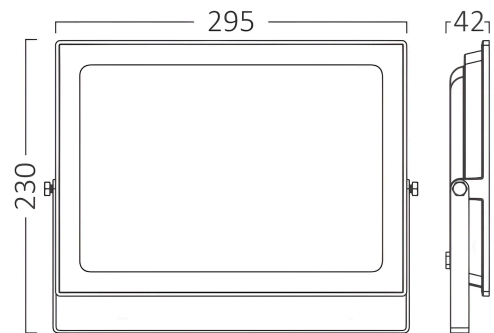

## TECHNISCHES DATENBLATT

MODELL BT60-39431

BESCHREIBUNG BRY-FLOOD-SF-150W-BLC-6500K-IP65-LED FLOODLIGHT

BRAYTRON SRL

MUNICIPIUL BUCUREȘTI, SECTOR 6, BLD. IULIU MANIU, NR.616, CORP B, ET.1,BUCUREȘTI,Sector 6(RO)  
info@braytron.com  
www.braytron.com

## Dimensions & Weight

Länge	: 295 mm
Breite	: 42 mm
Höhe	: 230 mm
Gewicht	: 1480 gr

## Paket-Informationen

Nettogewicht	: 4,45 kgs
Bruttogewicht	: 5,05 kgs
Stückzahl pro Karton (PCS/CTN)	: 3
Länge	: 315 mm
Breite	: 240 mm
Höhe	: 230 mm
EAN-Code	: 5949097725746