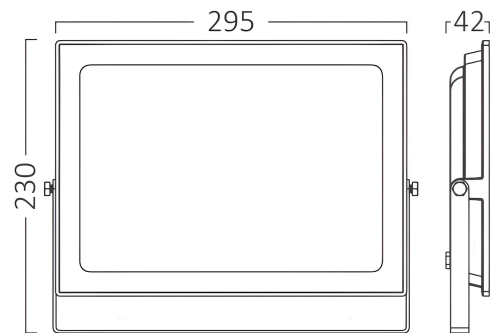

## TECHNICAL DATA SHEET

MODEL	BT60-39431
DESCRIPTION	BRY-FLOOD-SF-150W-BLC-6500K-IP65-LED FLOODLIGHT

BRAYTRON SRL

MUNICIPIUL BUCUREȘTI, SECTOR 6, BLD. IULIU MANIU, NR.616, CORP B, ET.1,BUCUREȘTI, Sector 6(RO)  
info@braytron.com  
www.braytron.com

## Dimensions & Weight

P. Length	:	295 mm
P. Width	:	42 mm
P. Height	:	230 mm
Weight	:	1480 gr

## Package Informations

N.W.	:	4,45 kgs
G.W.	:	5,05 kgs
PCS/CTN	:	3
Length	:	315 mm
Width	:	240 mm
Height	:	230 mm
EAN	:	5949097725746

BRAYTRON SRL

MUNICIPIUL BUCUREȘTI, SECTOR 6, BLD. IULIU MANIU, NR.616, CORP B, ET.1,BUCUREȘTI, Sector 6(RO)  
info@braytron.com  
www.braytron.com