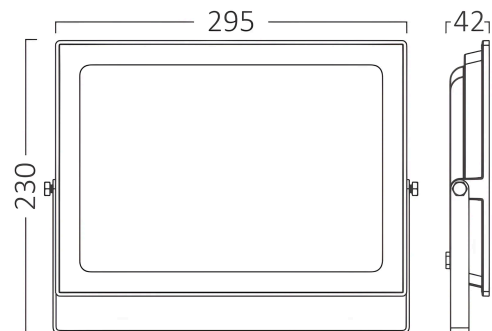

Braytron

FIȘĂ TEHNICĂ

MODEL BT60-39431

DESCRIERE BRY-FLOOD-SF-150W-BLC-6500K-IP65-LED FLOODLIGHT

BRAYTRON LIGHTING

Bd. Iuliu Maniu, Nr.616, Sector 6, 061129, Bucuresti - ROMANIA
info@braytron.com
www.braytron.com

Caracteristici Produs

Putere	: 150
Temperatura culorii	: 6500K
Lumeni efectivi	: 13000
Indexul de redare a culorilor (CRI)	: ≥ 70
Nivel de eficiență energetică	: F
Unghi de emisie al luminii	: 120°

Caracteristici Electrice

Lifetime	: 20000 h
Tensiune	: 220-240V 50/60Hz
Factor de putere	: $>0,9$
Material	: Aluminium
Temperatura de lucru	: -20°C ~ +40°C

Dimensiuni si Greutati

Lungime	: 295 mm
Lățime	: 42 mm
Înălțime	: 230 mm
Greutate	: 1480 gr

Informatii despre ambalaj

Greutate netă	: 4,45 kgs
Greutate brută	: 5,05 kgs
Bucăți pe cutie (PCS/CTN)	: 3
Lungime	: 315 mm
Lățime	: 240 mm
Înălțime	: 230 mm
Cod EAN	: 5949097725746