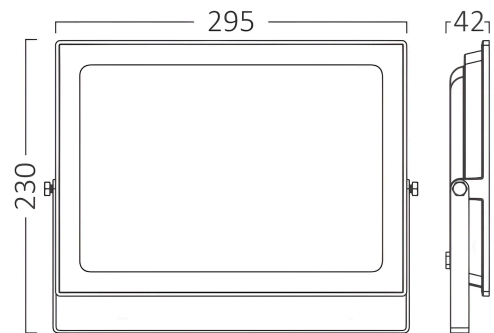

Braytron

TEHNIČNI LIST

MODEL BT60-39431

OPIS BRY-FLOOD-SF-150W-BLC-6500K-IP65-LED FLOODLIGHT

BRAYTRON SRL

MUNICIPIUL BUCUREȘTI, SECTOR 6, BLD. IULIU MANIU, NR.616, CORP B, ET.1,BUCUREȘTI, Sector 6(RO)
info@braytron.com
www.braytron.com

Življenjska doba	: 20000 h
Napetost	: 220-240V 50/60Hz
Faktor moči	: $>0,9$
Material	: Aluminium
Delovna temperatura	: $-20^{\circ}\text{C} \sim +40^{\circ}\text{C}$

Dimensions & Weight

Dolžina	: 295 mm
Širina	: 42 mm
Višina	: 230 mm
Teža	: 1480 gr

Informacije O Paketu

Neto teža	: 4,45 kgs
Bruto teža	: 5,05 kgs
Kosi v škatli (PCS/CTN)	: 3
Dolžina	: 315 mm
Širina	: 240 mm
Višina	: 230 mm
EAN koda	: 5949097725746

BRAYTRON SRL

MUNICIPIUL BUCUREȘTI, SECTOR 6, BLD. IULIU MANIU, NR.616, CORP B, ET.1,BUCUREȘTI, Sector 6(RO)