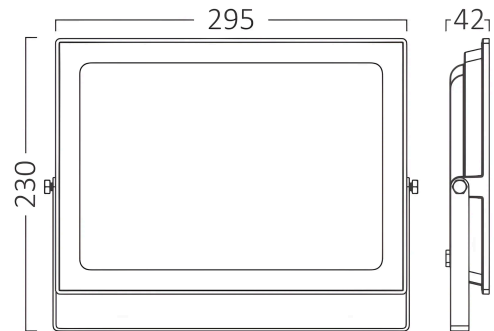

Braytron

ТЕХНИЧКИ ЛИСТ

МОДЕЛ BT60-39431

ОПИС BRY-FLOOD-SF-150W-BLC-6500K-IP65-LED FLOODLIGHT

BRAYTRON SRL

MUNICIPIUL BUCUREȘTI, SECTOR 6, BLD. IULIU MANIU, NR.616, CORP B, ET.1,BUCUREȘTI,Sector 6(RO)
info@braytron.com
www.braytron.com

Pagina 1 din 2