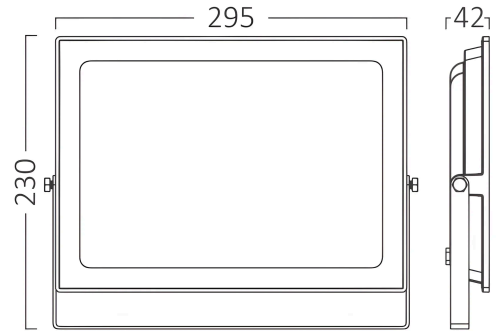

Braytron

TEKNİK VERİ SAYFASI

MODEL BT60-39431

AÇIKLAMA BRY-FLOOD-SF-150W-BLC-6500K-IP65-LED FLOODLIGHT

BRAYTRON SRL

MUNICIPIUL BUCUREȘTI, SECTOR 6, BLD. IULIU MANIU, NR.616, CORP B, ET.1,BUCUREȘTI, Sector 6(RO)
info@braytron.com
www.braytron.com

Sayfa 1 / 2

Genel Özellikler

Model No	: BT60-39431
Üst Kategori	: Dış Mekan Aydınlatma
Alt Kategori	: LED Floodlight
Tür	: Flood
Gövde Rengi	: Black
Lamba Şekli	: Directional
Kısılabilir	: Not-Dimmable
Işık Kaynağı	: LED
Garanti	: 2 Years
Class	: Class I
IP	: IP65

Ölçüler & Ağırlık

Ürün Uzunluğu	: 295 mm
Ürün Genişliği	: 42 mm
Ürün Yüksekliği	: 230 mm
Ürün Ağırlığı	: 1480 gr

Paketleme Bilgileri

Net Ağırlık	: 4,45 kgs
Brüt Ağırlık	: 5,05 kgs
Koli Adet Bilgisi	: 3
Uzunluk	: 315 mm
Genişlik	: 240 mm
Yükseklik	: 230 mm
Barkod	: 5949097725746