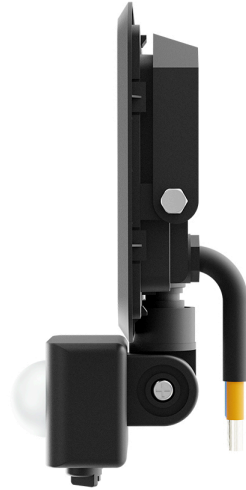

Braytron

TECHNISCHES DATENBLATT

MODELL

BT60-42001

BESCHREIBUNG

BRY-FLOOD-SF-20W-BLC-3000K-SNS-IP54-LED FLOODLIGHT

BRAYTRON SRL

MUNICIPIUL BUCUREȘTI, SECTOR 6, BLD. IULIU MANIU, NR.616, CORP B, ET.1,BUCUREȘTI,Sector 6(RO)
info@braytron.com
www.braytron.com

Pagina 1 din 2

Allgemeine Merkmale

Modell	: BT60-42001
Hauptkategorie	: Außenbeleuchtung
Unterkategorie	: LED Floodlight
Typ	: Floodlight
Gehäusefarbe	: Black
Lampentyp/Form	: Directional
Dimmbar	: Not-Dimmable
Lichtquelle	: LED
Garantie	: 2 Years
Klasse	: Class I
IP (Schutzart)	: IP54

Product Characteristics

Leistung	: 20
Farbtemperatur	: 3000K
Effektive Lumen	: 1620
Farbwiedergabeindex (CRI)	: ≥ 70
Energieeffizienzklasse	: F
Lichtabstrahlwinkel	: 120°

Elektrische Eigenschaften

Lebensdauer	: 20000 h
Spannung	: 220-240V 50/60Hz
Leistungsfaktor	: $>0,9$
Material	: Aluminium
Arbeitstemperatur	: -20°C ~ +40°C

Dimensions & Weight

Länge	: 128 mm
Breite	: 26 mm
Höhe	: 143 mm
Gewicht	: 240 gr

Sensor-Informationen

Sensortyp	: Motion
Erfassungsbereich	: 2m-8m
Erfassungsgeschwindigkeit	: 0,6-1,5m/s
Montagehöhe	: 1,8m-2,5m
Zeitverzögerung	: 10sec-7min
Beleuchtungsstärke (Lux)	: 10-2000 lux