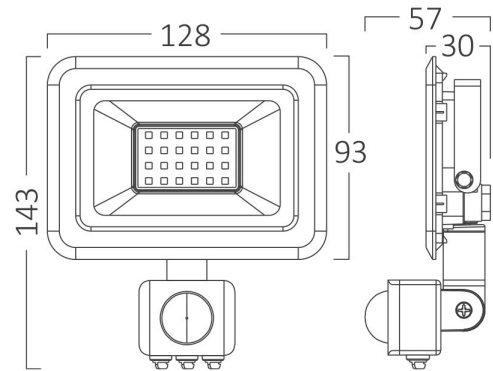

Braytron

TECHNISCHES DATENBLATT

MODELL

BT60-42001

BESCHREIBUNG

BRY-FLOOD-SF-20W-BLC-3000K-SNS-IP54-LED FLOODLIGHT

BRAYTRON SRL

MUNICIPIUL BUCUREȘTI, SECTOR 6, BLD. IULIU MANIU, NR.616, CORP B, ET.1,BUCUREȘTI,Sector 6(RO)
info@braytron.com
www.braytron.com

Pagina 1 din 2

Allgemeine Merkmale

Modell	: BT60-42001
Hauptkategorie	: Außenbeleuchtung
Unterkategorie	: LED Floodlight
Typ	: Floodlight
Gehäusefarbe	: Black
Lampentyp/Form	: Directional
Dimmbar	: Not-Dimmable
Lichtquelle	: LED
Garantie	: 2 Years
Klasse	: Class I
IP (Schutzart)	: IP54

Dimensions & Weight

Länge	: 128 mm
Breite	: 26 mm
Höhe	: 143 mm
Gewicht	: 240 gr

Sensor-Informationen

Sensortyp	: Motion
Erfassungsbereich	: 2m-8m
Erfassungsgeschwindigkeit	: 0,6-1,5m/s
Montagehöhe	: 1,8m-2,5m
Zeitverzögerung	: 10sec-7min
Beleuchtungsstärke (Lux)	: 10-2000 lux

Paket-Informationen

Nettogewicht	: 7,20 kgs
Bruttogewicht	: 9,15 kgs
Stückzahl pro Karton (PCS/CTN)	: 30
Länge	: 415 mm
Breite	: 307 mm
Höhe	: 330 mm
EAN-Code	: 5949097737268

BRAYTRON SRL

MUNICIPIUL BUCUREȘTI, SECTOR 6, BLD. IULIU MANIU, NR.616, CORP B, ET.1,BUCUREȘTI, Sector 6(RO)