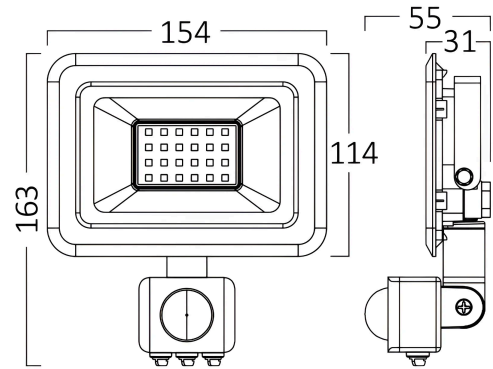

## TECHNICAL DATA SHEET

MODEL	BT60-43031
DESCRIPTION	BRY-FLOOD-SF-30W-BLC-6500K-SNS-IP54-LED FLOODLIGHT

BRAYTRON SRL

MUNICIPIUL BUCUREȘTI, SECTOR 6, BLD. IULIU MANIU, NR.616, CORP B, ET.1,BUCUREȘTI,Sector 6(RO)  
info@braytron.com  
www.braytron.com

## General Characteristics

Model No	:	BT60-43031
Main Family	:	Outdoor Lighting
Sub Family	:	LED Floodlight
Type	:	Flood
Body Color	:	Black
Lamp Shape	:	Directional
Dimmable	:	Not-Dimmable
Light Source	:	LED
Warranty	:	2 Years
Class	:	Class I
IP	:	IP54

## Dimensions & Weight

P. Length	:	154 mm
P. Width	:	26 mm
P. Height	:	163 mm
Weight	:	310 gr

## Package Informations

N.W.	:	6,20 kgs
G.W.	:	8,00 kgs
PCS/CTN	:	20
Length	:	340 mm
Width	:	320 mm
Height	:	370 mm
EAN	:	5949097728846

BRAYTRON SRL

MUNICIPIUL BUCUREȘTI, SECTOR 6, BLD. IULIU MANIU, NR.616, CORP B, ET.1,BUCUREȘTI, Sector 6(RO)  
info@braytron.com  
www.braytron.com