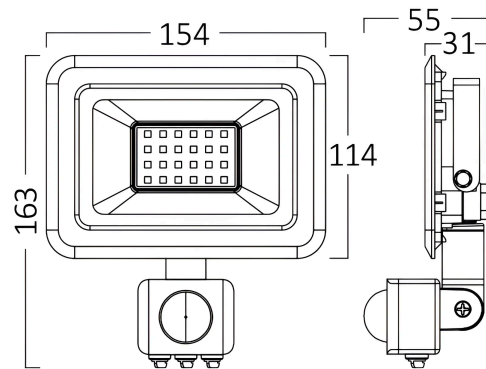

# Braytron

FIȘĂ TEHNICĂ

MODEL BT60-43031

DESCRIERE BRY-FLOOD-SF-30W-BLC-6500K-SNS-IP54-LED FLOODLIGHT

BRAYTRON LIGHTING

Bd. Iuliu Maniu, Nr.616, Sector 6, 061129, Bucuresti - ROMANIA  
info@braytron.com  
www.braytron.com

## Caracteristici Generale

Model	: BT60-43031
Familia principală/Categorie	: Iluminat Exterior
Sub-familia/Subcategorie	: LED Floodlight
Tip	: Flood
Culoarea corpului	: Black
Forma lămpii	: Directional
Dimabil	: Not-Dimmable
Sursa de lumină	: LED
Garanție	: 2 Years
Clasă	: Class I
IP (Grad de protecție)	: IP54

## Dimensiuni si Greutati

Lungime	: 154 mm
Lățime	: 26 mm
Înălțime	: 163 mm
Greutate	: 310 gr

## Informatii despre ambalaj

Greutate netă	: 6,20 kgs
Greutate brută	: 8,00 kgs
Bucăți pe cutie (PCS/CTN)	: 20
Lungime	: 340 mm
Lățime	: 320 mm
Înălțime	: 370 mm
Cod EAN	: 5949097728846