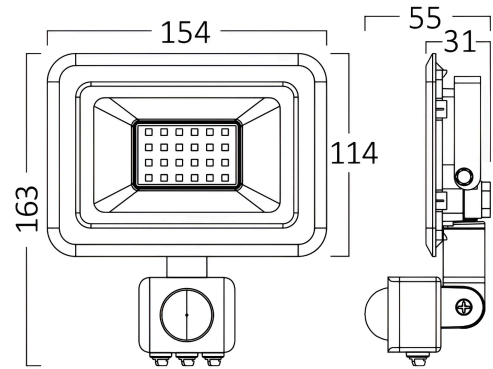

Braytron

TEHNIČNI LIST

MODEL BT60-43031

OPIS BRY-FLOOD-SF-30W-BLC-6500K-SNS-IP54-LED FLOODLIGHT

BRAYTRON SRL

MUNICIPIUL BUCUREȘTI, SECTOR 6, BLD. IULIU MANIU, NR.616, CORP B, ET.1,BUCUREȘTI, Sector 6(RO)
info@braytron.com
www.braytron.com

Pagina 1 din 2

Splošne Lastnosti

Model	: BT60-43031
Glavna kategorija	: Zunanja razsvetljava
Podkategorija	: LED Floodlight
Tip	: Flood
Barva ohišja	: Black
Oblika svetilke	: Directional
Zatamnitev	: Not-Dimmable
Vir svetlobe	: LED
Garancija	: 2 Years
Razred	: Class I
IP (Stopnja zaščite)	: IP54

Dimensions & Weight

Dolžina	: 154 mm
Širina	: 26 mm
Višina	: 163 mm
Teža	: 310 gr

Podatki O Senzorju

Tip senzorja	: Motion
Razdalja zaznavanja	: 2m-8m
Hitrost zaznavanja	: 0,6-1,5m/s
Višina namestitve	: 1,8m-2,5m
Časovna zakasnitev	: 10sec-7min
Raven osvetlitve (Lux)	: 10-2000 lux

Informacije O Paketu

Neto teža	: 6,20 kgs
Bruto teža	: 8,00 kgs
Kosi v škatli (PCS/CTN)	: 20
Dolžina	: 340 mm
Širina	: 320 mm
Višina	: 370 mm
EAN koda	: 5949097728846

BRAYTRON SRL

MUNICIPIUL BUCUREȘTI, SECTOR 6, BLD. IULIU MANIU, NR.616, CORP B, ET.1,BUCUREȘTI, Sector 6(RO)