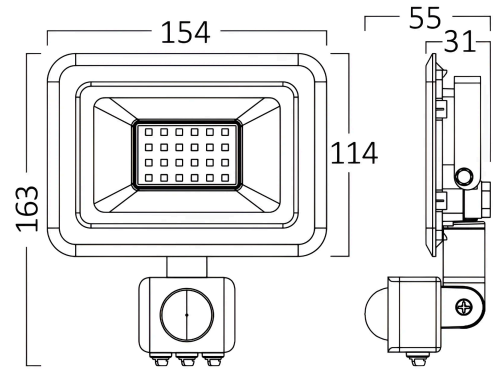

Braytron

ТЕХНИЧКИ ЛИСТ

МОДЕЛ

BT60-43031

ОПИС

BRY-FLOOD-SF-30W-BLC-6500K-SNS-IP54-LED FLOODLIGHT

BRAYTRON SRL

MUNICIPIUL BUCUREȘTI, SECTOR 6, BLD. IULIU MANIU, NR.616, CORP B, ET.1,BUCUREȘTI,Sector 6(RO)

info@braytron.com

www.braytron.com

Pagina 1 din 2

Opšte karakteristike

Model	: BT60-43031
Glavna kategorija	: Spoljašnja rasveta
Podkategorija	: LED Floodlight
Tip	: Flood
Boja kućišta	: Black
Oblik lampe	: Directional
Dimmabilno	: Not-Dimmable
Izvor svetlosti	: LED
Garancija	: 2 Years
Klasa	: Class I
IP (Stepen zaštite)	: IP54

Vek trajanja	: 20000 h
Napon	: 220-240V 50/60Hz
Faktor snage	: $>0,9$
Materijal	: Aluminium
Radna temperatura	: -20°C ~ +40°C

Dimenzije i težina artikla

Dužina	: 154 mm
Širina	: 26 mm
Visina	: 163 mm
Težina	: 310 gr