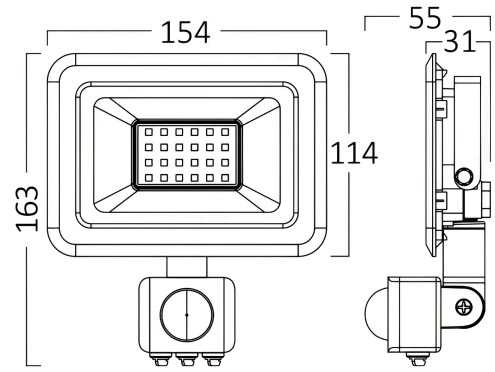

Braytron

TEKNİK VERİ SAYFASI

MODEL BT60-43031

AÇIKLAMA BRY-FLOOD-SF-30W-BLC-6500K-SNS-IP54-LED FLOODLIGHT

BRAYTRON SRL

MUNICIPIUL BUCUREȘTI, SECTOR 6, BLD. IULIU MANIU, NR.616, CORP B, ET.1,BUCUREȘTI, Sector 6(RO)
info@braytron.com
www.braytron.com

Genel Özellikler

Model No	: BT60-43031
Üst Kategori	: Dış Mekan Aydınlatma
Alt Kategori	: LED Floodlight
Tür	: Flood
Gövde Rengi	: Black
Lamba Şekli	: Directional
Kısılabilir	: Not-Dimmable
Işık Kaynağı	: LED
Garanti	: 2 Years
Class	: Class I
IP	: IP54

Ürün Özellikleri

Watt Gücü	: 30
Renk Sıcaklığı	: 6500K
Quse Lümen	: 2550
Renk Geriverim İndeksi (CRI)	: ≥ 70
Enerji Verimlilik Seviyesi	: F
Işın Açısı	: 120°

Elektriksel Özellikler

Lifetime	: 20000 h
Voltaj	: 220-240V 50/60Hz
Güç Faktörü	: $>0,9$
Material	: Aluminium
Çalışma Sıcaklığı	: -20°C ~ +40°C

Ölçüler & Ağırlık

Ürün Uzunluğu	: 154 mm
Ürün Genişliği	: 26 mm
Ürün Yüksekliği	: 163 mm
Ürün Ağırlığı	: 310 gr

Sensor Bilgileri

Sensor Türü	: Motion
Algılama Mesafesi	: 2m-8m
Algılama Hızı	: 0,6-1,5m/s
Montaj Yüksekliği	: 1,8m-2,5m
Zaman Gecikmesi	: 10sec-7min
Lüks	: 10-2000 lux