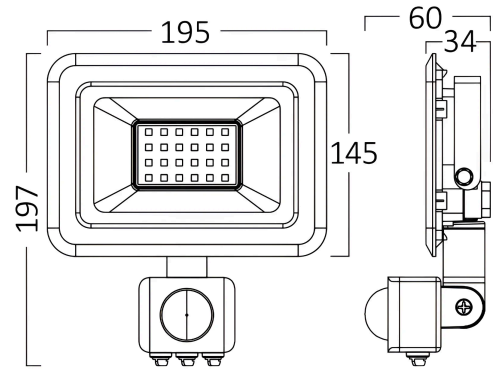

## TECHNISCHES DATENBLATT

MODELL

BT60-45031

BESCHREIBUNG

BRY-FLOOD-SF-50W-BLC-6500K-SNS-IP54-LED FLOODLIGHT

BRAYTRON SRL

MUNICIPIUL BUCUREȘTI, SECTOR 6, BLD. IULIU MANIU, NR.616, CORP B, ET.1,BUCUREȘTI,Sector 6(RO)

## Dimensions & Weight

Länge	: 195 mm
Breite	: 33 mm
Höhe	: 190 mm
Gewicht	: 470 gr