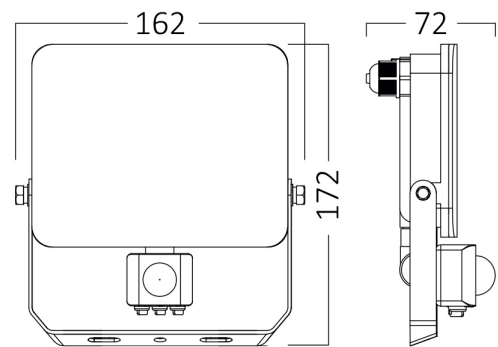

Braytron

TECHNICAL DATA SHEET

MODEL	BT60-63080
DESCRIPTION	BRY-FLOOD-WF-30W-WHT-3IN1-SNS-IP54-LED FLOODLIGHT

Braytron

LED FLOODLIGHT
MODEL NO: BT60-63080

30w - 2850lm

ELEGANT DESIGN

3CCT SWITCH

3000K 4000K 6500K

MOTION SENSOR
Detection Distance: Max. 2m-9m

LED
IP65

FLOOD

162 72 172

BRAYTRON SRL

MUNICIPIUL BUCUREȘTI, SECTOR 6, BLD. IULIU MANIU, NR.616, CORP B, ET.1,BUCUREȘTI, Sector 6(RO)
info@braytron.com
www.braytron.com

Dimensions & Weight

P. Length	:	162 mm
P. Width	:	72 mm
P. Height	:	172 mm
Weight	:	295 gr

Sensor Informations

Sensor Type	:	Motion
Detection Distance	:	≤8 mt
Installation Height	:	2-3 mt
Time Delay	:	10 sec.-7 min.
Lux	:	10-1000 lux

Package Informations

N.W.	:	5,9 kgs
G.W.	:	7,5 kgs
PCS/CTN	:	20
Length	:	35 cm
Width	:	33 cm
Height	:	36,5 cm
EAN	:	5949097739620