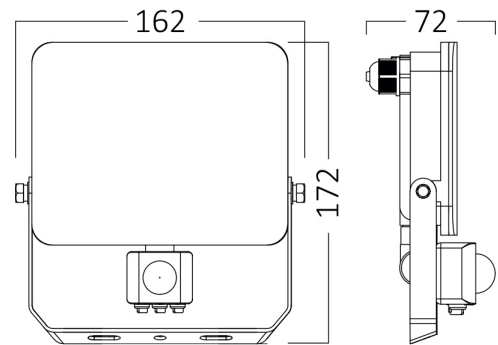

3CCT SWITCH

3000K 4000K 6500K

MOTION SENSOR
Detection Distance: Max. 2m-9m

LED IP65

FLOOD

162 72 172

BRAYTRON LIGHTING

Bd. Iuliu Maniu, Nr.616, Sector 6, 061129, Bucuresti - ROMANIA
info@braytron.com
www.braytron.com

Dimensiuni si Greutati

Lungime	: 162 mm
Lățime	: 72 mm
Înălțime	: 172 mm
Greutate	: 295 gr

Informatii despre senzor

Tip de senzor	: Motion
Distanța de detecție	: ≤ 8 mt
Înălțimea de instalare	: 2-3 mt
Întârziere în timp	: 10 sec.-7 min.
Nivel de iluminare (Lux)	: 10-1000 lux

Informatii despre ambalaj

Greutate netă	: 5,9 kgs
Greutate brută	: 7,5 kgs
Bucăți pe cutie (PCS/CTN)	: 20
Lungime	: 35 cm
Lățime	: 33 cm
Înălțime	: 36,5 cm
Cod EAN	: 5949097739620